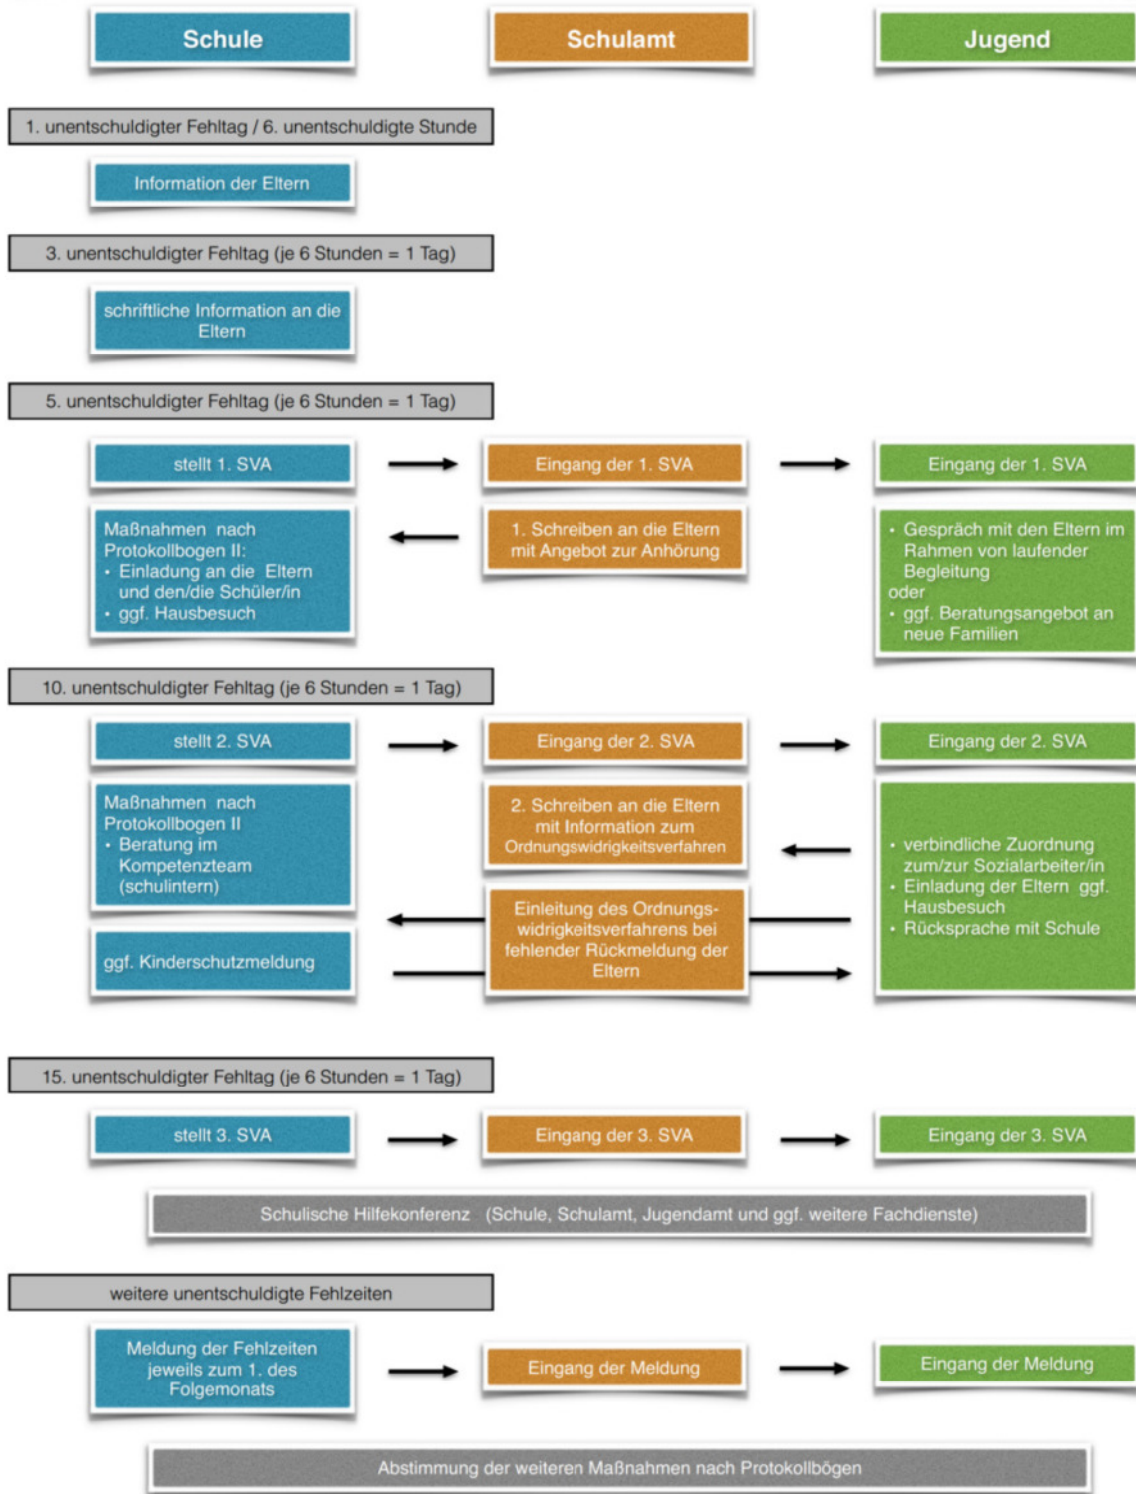

Abgestimmtes Verfahren zum Umgang mit unentschuldigter Fehlzeiten (Schuldistanz ab Stufe II)

SVA = Schulversäumnisanzeige